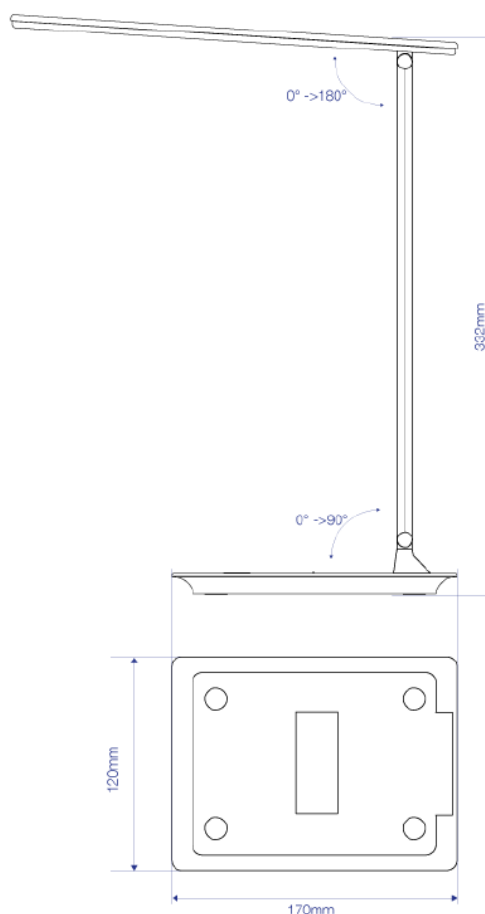

Vážení zákazníci, ďakujeme vám za zakúpenie nášho výrobku. Pozorne si prečítajte nasledujúce pokyny a dodržiavajte ich, aby vám slúžili bezpečne a k vašej plnej spokojnosti. Zabráni sa tak zneužitiu alebo poškodeniu. Vyvarujte sa neodbornej manipulácie s týmto spotrebičom a vždy dodržiavajte pokyny na používanie elektrických spotrebičov. Návod na použitie si dôkladne uschovajte. Na použitie v domácnosti alebo v interiéri. Tento výrobok môže používať len dospelá osoba. Nikdy ho nevystavujte prostrediu s vysokou vlhkosťou (napr. kúpeľňa), zabráňte kontaktu výrobku s kvapalinami. Vyhňte sa blízkosti alebo kontaktu s domácou a počítačovou elektronikou.

TECHNICKÉ PARAMETRE:

Príkon (pre 4500K)	10W
Svetelný tok	max. 490 lm
Chromatickosť	3000K, 4500K, 6000K
Rozmery	330 x 120 x 300 mm
Index podania farieb	CRI>80

UPOZORNENIE

- Zariadenie neopravujte ani nerozoberajte.
- Servis môže vykonávať len kvalifikovaný servisný technik výrobcu.

OVLÁDANIE

Stlačením dotykového tlačidla zapnete svetidlo. Ak chcete zmeniť farebnú teplotu svetla, stlačte dotykové tlačidlo a opätovným stlačením vyberte ďalšiu teplotu svetla. Tretím stlačením sa svetidlo vypne.

Stlačením a podržaním dotykového tlačidla zvýšte/znížte intenzitu svetla.

POPIS ZARIADENIA

Solight Holding s.r.o., vyhlasuje, že výrobok je v zhode s požiadavkami a ustanoveniami smernice 2014/53/EÚ. Zariadenie je možné voľne prevádzkovať v EÚ. Vyhlásenie o zhode nájdete na www.solight.sk.